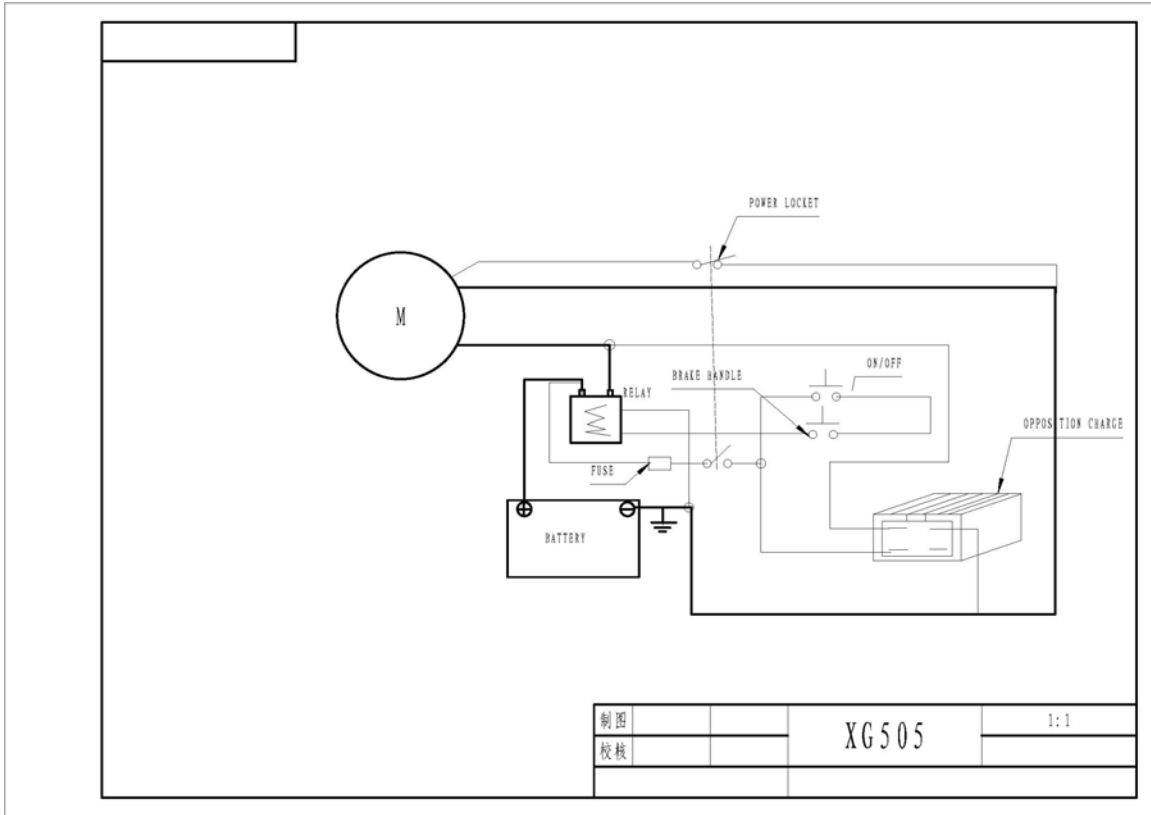

X-Treme Electric Scooter XG-505 Electrical Schematic 6-1-2006

制图		XG505	1:1
校核			